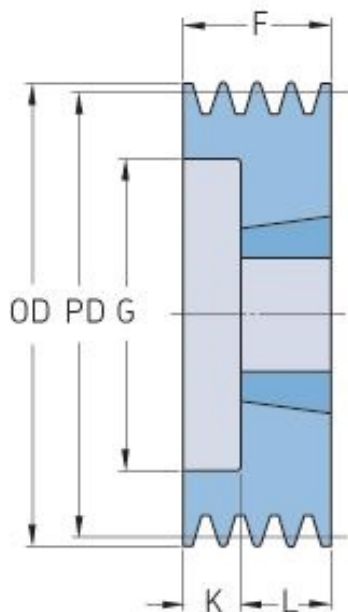

PHP 2SPA90TB

Roztečný průměr (mm)	90
Vnější průměr (mm)	95.5
Typ řemenice	6
Číslo pouzdra	1610
Min. vnitřní průměr (mm)	14
Max. vnitřní průměr (mm)	42
F (mm)	35
G (mm)	60
K (mm)	10
L (mm)	25
M (mm)	-
H (mm)	-
Hmotnost (kg)	0.7